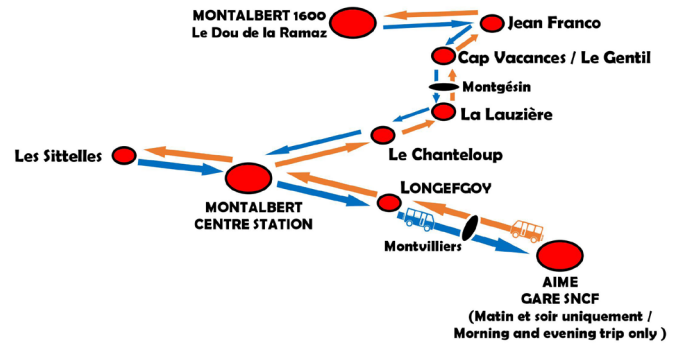

# NAVETTE DE MONTALBERT

## Shuttle Bus

Du 10/02/19 au 08/03/19

Tous les jours sauf Samedi!  
Everyday except on Saturday

### SENS DE LA MONTEE - Go up way / Aime Gare ➡ Montalbert 1600

ARRETS - Bus stops	HEURES DEPART - Departures																
	07:50	...	...	...	...	...	...	...	...	...	...	...	...	...	...	...	18:25
AIME GARE	07:50	...	...	...	...	...	...	...	...	...	...	...	...	...	...	...	18:25
MONTVILLIERS	...	...	09:00	...	...	...	...	...	...	14:05	...	...	...	...	16:55	...	...
LONGEFOY	08:05	...	09:10	...	...	...	...	...	...	14:10	...	...	...	...	17:05	...	18:40
MONTALBERT	08:10	08:35	09:15	10:05	11:05	11:15	11:30	13:05	...	14:15	14:30	14:40	15:30	...	17:10	17:20	18:45
LES SITTELLES	...	08:40	09:20	...	11:10	...	11:35	...	...	...	14:35	...	15:35	...	17:15	...	18:50
CHANTELOUP	...	...	09:28	10:08	...	...	11:40	13:08	...	14:20	...	14:43	15:42	...	...	...	18:52
LA LAUZIERE	08:20	...	09:30	10:10	...	11:20	11:45	13:10	...	14:25	...	14:45	15:45	...	...	17:25	18:55
MONTGESIN (SUR DEMANDE)	...	...	*AD	*AD	...	...	*AD	*AD	...	...	...	*AD	*AD	...	...	...	*AD
CAP VACANCES	...	...	09:35	10:15	...	...	11:50	13:15	...	...	...	14:50	15:50	...	...	...	19:00
JEAN FRANCO	...	...	09:40	10:20	...	...	11:55	13:20	13:30	...	...	14:53	15:55	16:15	...	...	19:03
MONTALBERT 1600 Dou de la Ramaz	...	...	09:45	10:25	...	...	12:00	13:25	13:35	...	...	14:55	16:00	16:20	...	...	19:05