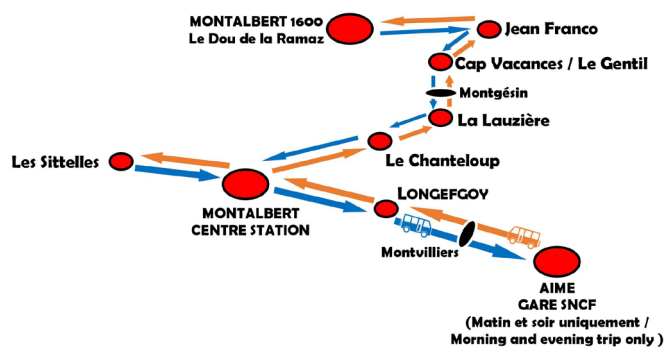

NAVETTE DE MONTALBERT

Shuttle Bus

Du 10/03/19 au 26/04/19

Tous les jours sauf Samedi!
Everyday except on Saturday

SENS DE LA MONTEE - Go up way / Aime Gare ➡ Montalbert 1600

ARRETS - Bus stops	HEURES DEPART - Departures														
AIME GARE	07:50	18:25
MONTVILLIERS	09:00	12:20	16:10
LONGEFOY	08:05	...	09:10	12:30	16:25	...	18:40
MONTALBERT	08:15	08:40	09:15	10:10	11:25	11:35	12:35	13:20	14:00	14:10	15:10	16:40	16:50	18:45	
LES SITTELLES	...	08:45	09:20	...	11:30	14:05	14:15	...	16:45	...	18:50	
CHANTELOUP	09:25	10:12	...	11:38	...	13:23	...	14:20	15:13	...	16:53	18:55	
LA LAUZIERE	08:25	...	09:28	10:15	...	11:40	...	13:25	...	14:25	15:15	...	16:55	18:58	
MONTGESIN (SUR DEMANDE)	*AD	*AD	...	*AD	...	*AD	...	*AD	*AD	...	*AD	*AD	
CAP VACANCES	09:30	10:18	...	11:45	...	13:30	...	14:30	15:20	...	17:00	19:00	
JEAN FRANCO	09:35	10:20	...	11:50	...	13:35	...	14:35	15:25	...	17:05	19:03	
MONTALBERT 1600 Dou de la Ramaz	09:40	10:25	...	11:55	...	13:40	...	14:40	15:30	...	17:10	19:05	

SENS DE LA DESCENTE - Go down way / Montalbert 1600 ➡ Aime Gare

ARRETS - Bus stops	HEURES DEPART - Departures														
MONTALBERT 1600 Dou de la Ramaz	09:45	10:30	...	11:55	13:45	...	14:40	15:30	17:10	19:05	
JEAN FRANCO	09:48	10:34	...	11:58	14:45	15:35	17:13	19:10	
CAP VACANCES	09:50	10:38	...	12:02	14:50	15:40	17:15	19:15	
MONTGESIN (SUR DEMANDE)	*AD	*AD	...	*AD	*AD	*AD	*AD	*AD	
LA LAUZIERE	08:35	...	09:55	10:42	...	12:06	13:52	...	14:55	15:45	17:20	19:20	
CHANTELOUP	08:38	...	09:58	10:45	...	12:08	13:55	...	14:58	15:48	17:23	19:22	
LES SITTELLES	...	08:45	10:05	10:55	11:30	14:05	15:05	16:45	17:30	19:28	
MONTALBERT	08:40	08:50	10:10	11:00	11:35	12:10	14:00	14:10	15:10	15:50	16:40	16:50	17:40	19:30	
LONGEFOY	17:45	19:35	
MONTVILLIERS	...	09:00	12:20	16:05	
AIME GARE	18:00	...	