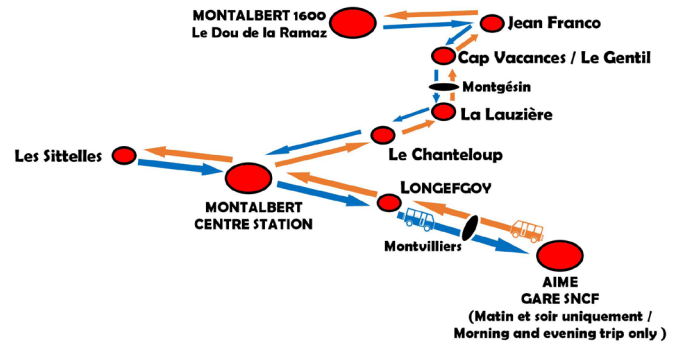

NAVETTE DE MONTALBERT

Shuttle Bus

Du 23/12/18 au 27/01/19

Tous les jours sauf Samedi!
Everyday except on Saturday

SENS DE LA MONTEE - Go up way / Aime Gare ➡ Montalbert 1600

ARRETS - Bus stops	HEURES DEPART - Departures																
AIME GARE	07:50	18:00
MONTVILLIERS	09:05	12:30	15:45	
LONGEFOY	08:05	...	09:10	12:35	15:55	18:15	
MONTALBERT	08:10	08:35	09:15	10:00	11:25	11:35	11:45	12:40	13:25	14:00	14:10	15:00	16:00	16:40	16:50	18:20	
LES SITTELLES	...	08:40	09:20	...	11:30	14:05	14:15	16:45	...	18:25	
CHANTELOUP	09:25	10:03	11:48	...	13:28	...	14:23	15:03	16:03	...	16:53	18:28	
LA LAUZIERE	08:20	...	09:28	10:05	...	11:40	11:50	...	13:30	...	14:25	15:05	16:05	...	16:55	18:30	
MONTGESIN (SUR DEMANDE)	*AD	*AD	*AD	...	*AD	...	*AD	*AD	*AD	*AD	
CAP VACANCES	09:30	10:10	11:55	...	13:35	...	14:30	15:10	16:10	18:35	
JEAN FRANCO	09:35	10:15	12:00	...	13:40	...	14:35	15:15	16:15	18:40	
MONTALBERT 1600 Dou de la Ramaz	09:40	10:20	12:05	...	13:45	...	14:40	15:20	16:20	18:45	

SENS DE LA DESCENTE - Go down way / Montalbert 1600 ➡ Aime Gare

ARRETS - Bus stops	HEURES DEPART - Departures															
MONTALBERT 1600 Dou de la Ramaz	09:40	10:20	12:05	13:45	...	14:40	15:20	16:25	18:45
JEAN FRANCO	09:44	10:24	12:08	14:43	15:23	16:28	18:48
CAP VACANCES	09:48	10:28	12:10	14:45	15:28	16:32	18:53
MONTGESIN (SUR DEMANDE)	*AD	*AD	*AD	*AD	*AD	*AD	*AD
LA LAUZIERE	08:30	...	09:52	10:33	...	11:40	12:15	13:52	...	14:50	15:30	16:35	...	17:00	...	18:55
CHANTELOUP	09:55	10:35	12:18	13:55	...	14:52	15:33	16:38	18:58
LES SITTELLES	...	08:45	...	10:40	11:30	14:05	14:56	16:45	19:05
MONTALBERT	08:35	08:50	10:00	10:45	11:35	11:45	12:20	14:00	14:10	15:00	15:35	16:40	16:50	17:10	...	19:10
LONGEFOY	17:15
MONTVILLIERS	...	09:00	12:30	15:45
AIME GARE	17:30