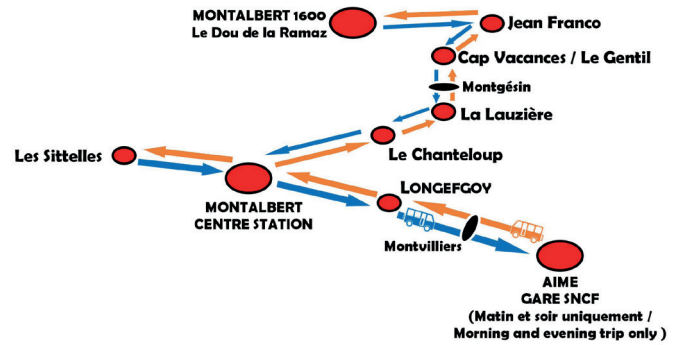

NAVETTE DE MONTALBERT

Shuttle Bus

Du 23/12/18 au 27/01/19

Tous les jours sauf Samedi!
Everyday except on Saturday

SENS DE LA MONTEE - Go up way / Aime Gare ➡ Montalbert 1600

ARRETS - Bus stops	HEURES DEPART - Departures																
AIME GARE	07:50	18:00
MONTVILLIERS	09:05	12:30	15:45	
LONGEFOY	08:05	...	09:10	12:35	15:55	18:15	
MONTALBERT	08:10	08:35	09:15	10:00	11:25	11:35	11:45	12:40	13:25	14:00	14:10	15:00	16:00	16:40	16:50	18:20	
LES SITTELLES	...	08:40	09:20	...	11:30	14:05	14:15	16:45	...	18:25	
CHANTELOUP	09:25	10:03	11:48	...	13:28	...	14:23	15:03	16:03	...	16:53	18:28	
LA LAUZIERE	08:20	...	09:28	10:05	...	11:40	11:50	...	13:30	...	14:25	15:05	16:05	...	16:55	18:30	
MONTGESIN (SUR DEMANDE)	*AD	*AD	*AD	...	*AD	...	*AD	*AD	*AD	*AD	
CAP VACANCES	09:30	10:10	11:55	...	13:35	...	14:30	15:10	16:10	18:35	
JEAN FRANCO	09:35	10:15	12:00	...	13:40	...	14:35	15:15	16:15	18:40	
MONTALBERT 1600 Dou de la Ramaz	09:40	10:20	12:05	...	13:45	...	14:40	15:20	16:20	18:45	

SENS DE LA DESCENTE - Go down way / Montalbert 1600 ➡ Aime Gare

ARRETS - Bus stops	HEURES DEPART - Departures															
MONTALBERT 1600 Dou de la Ramaz	09:40	10:20	12:05	13:45	...	14:40	15:20	16:25	18:45
JEAN FRANCO	09:44	10:24	12:08	14:43	15:23	16:28	18:48
CAP VACANCES	09:48	10:28	12:10	14:45	15:28	16:32	18:53
MONTGESIN (SUR DEMANDE)	*AD	*AD	*AD	*AD	*AD	*AD	*AD
LA LAUZIERE	08:30	...	09:52	10:33	...	11:40	12:15	13:52	...	14:50	15:30	16:35	...	17:00	...	18:55
CHANTELOUP	09:55	10:35	12:18	13:55	...	14:52	15:33	16:38	18:58
LES SITTELLES	...	08:45	...	10:40	11:30	14:05	14:56	16:45	19:05
MONTALBERT	08:35	08:50	10:00	10:45	11:35	11:45	12:20	14:00	14:10	15:00	15:35	16:40	16:50	17:10	...	19:10
LONGEFOY	...	08:55	12:25	15:40	17:15
MONTVILLIERS	...	09:00	12:30	15:45
AIME GARE	17:30