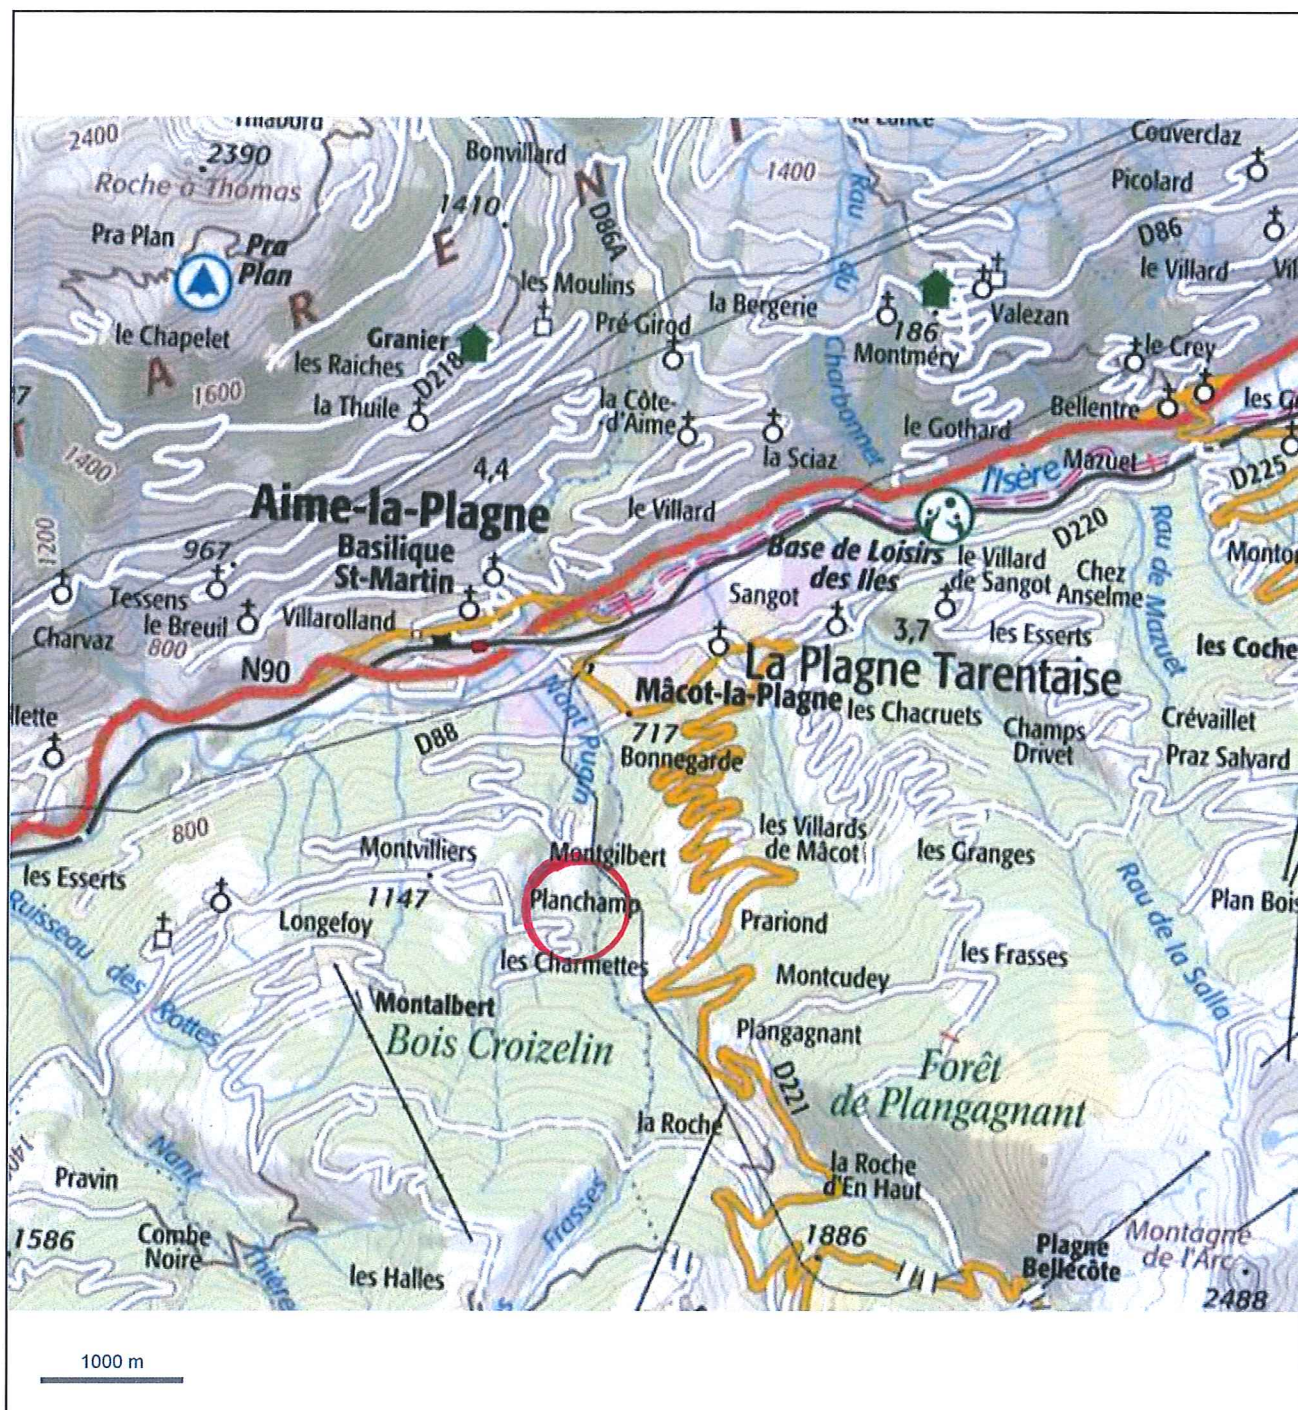

Plan de situation

© IGN 2019 - www.geoportail.gouv.fr/mentions-legales

Longitude : 6° 39' 59" E
Latitude : 45° 33' 01" N