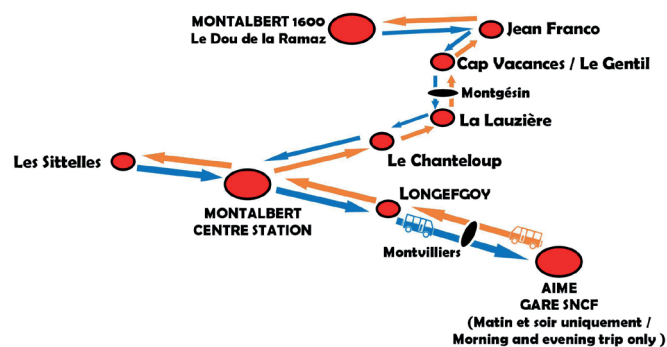

NAVETTE DE MONTALBERT Shuttle Bus

Du 08/03/20 au 24/04/20

Tous les jours sauf Samedi!
Everyday except on Saturday

ARRETS - Bus stops	SENS DE LA MONTEE - Go up way / Aime Gare → Montalbert 1600															
	HEURES DEPART - Departures															
AIME GARE	07:50	...	...	...	...	...	...	...	...	...	...	...	...	...	18:25	
MONTVILLIERS	...	...	09:00	...	...	...	12:20	...	...	14:15	...	...	...	...	17:30	...
LONGEFOY	08:05	...	09:10	...	...	...	12:30	...	...	14:25	...	...	...	...	17:35	18:40
MONTALBERT	08:10	08:35	09:15	09:50	11:25	11:35	12:35	13:20	13:55	14:30	15:05	16:00	16:35	16:45	17:40	18:45
LES SITTELLES	...	08:40	...	09:55	11:30	...	...	...	14:00	...	15:10	...	16:40	...	...	18:50
CHANTELOUP	...	...	09:18	10:08	...	...	...	...	...	14:33	...	16:03	...	...	...	18:58
LA LAUZIERE	08:20	...	09:20	10:10	...	11:40	...	13:25	...	14:35	15:20	16:05	...	16:50	...	19:00
MONTGESIN (SUR DEMANDE)	...	...	*AD	*AD	...	*AD	...	*AD	...	*AD	*AD	*AD	...	*AD	...	*AD
CAP VACANCES	...	...	09:25	10:15	...	11:45	...	13:30	...	14:40	15:25	16:10	...	16:55	...	19:05
JEAN FRANCO	...	...	09:30	10:20	...	11:50	...	13:35	...	14:45	15:30	16:15	...	17:00	...	19:10
MONTALBERT 1600 Dou de la Ramaz	...	...	09:35	10:25	...	11:55	...	13:40	...	14:50	15:35	16:20	...	17:05	...	19:15

*AD : Arrêt à la demande / Stop available on - demand

ARRETS - Bus stops	SENS DE LA DESCENTE - Go down way / Montalbert 1600 → Aime Gare														
	HEURES DEPART - Departures														
MONTALBERT 1600 Dou de la Ramaz	...	...	09:35	10:25	...	11:55	13:40	...	14:50	15:35	16:20	...	17:05	...	19:15
JEAN FRANCO	...	...	09:38	10:28	...	11:58	13:43	...	14:53	15:38	16:23	...	17:08	...	19:18
CAP VACANCES	...	...	09:40	10:30	...	12:00	13:45	...	14:55	15:40	16:25	...	17:10	...	19:20
MONTGESIN (SUR DEMANDE)	...	...	*AD	*AD	...	*AD	*AD	...	*AD	*AD	*AD	...	*AD	...	*AD
LA LAUZIERE	08:30	...	09:45	10:35	...	12:05	13:50	...	15:00	15:45	16:30	...	17:15	...	19:25
CHANTELOUP	...	...	09:48	10:38	...	12:08	...	...	15:02	...	16:33	...	...	...	19:28
LES SITTELLES	...	08:45	...	10:45	11:30	...	...	14:00	...	15:55	...	16:40	...	...	19:35
MONTALBERT	08:35	08:50	09:50	10:50	11:35	12:10	13:55	14:05	15:05	16:00	16:35	16:45	17:20	17:40	19:40
LONGEFOY	...	08:55	...	...	...	12:15	...	14:10	...	...	...	...	17:25	17:45	...
MONTVILLIERS	...	09:00	...	...	...	12:20	...	14:15	...	...	...	...	17:30	...	...
AIME GARE	...	...	...	...	...	...	...	...	...	...	...	...	...	18:00	...

*AD : Arrêt à la demande / Stop available on - demand