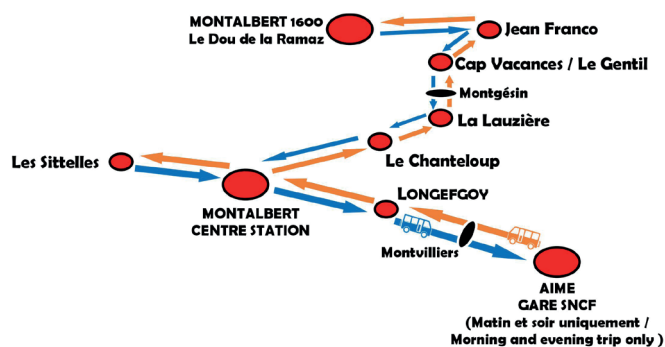

NAVETTE DE MONTALBERT Shuttle Bus

Du 09/02/20 au 06/03/20

Tous les jours sauf Samedi!

Everyday except on Saturday

		SENS DE LA MONTEE - Go up way / Aime Gare → Montalbert 1600																
ARRETS - Bus stops		HEURES DEPART - Departures																
AIME GARE	07:50	18:25
MONTVILLIERS	09:00	12:20	...	13:35	16:50
LONGEFOY	08:05	...	09:10	12:30	...	13:45	17:05	...	18:40	...
MONTALBERT	08:10	08:35	09:15	09:50	11:25	11:35	12:35	...	13:50	14:25	14:35	15:10	16:05	17:10	17:20	18:45
LES SITTELLES	...	08:40	...	09:55	11:30	14:30	...	15:15	...	17:15	...	18:50
CHANTELOUP	09:18	10:08	14:38	...	16:08	18:58
LA LAUZIERE	08:20	...	09:20	10:10	...	11:40	13:55	...	14:40	15:25	16:10	...	17:25	19:00
MONTGESIN (SUR DEMANDE)	*AD	*AD	...	*AD	*AD	...	*AD	*AD	*AD	*AD
CAP VACANCES	09:25	10:15	...	11:45	14:00	...	14:45	15:30	16:15	19:05
JEAN FRANCO	09:30	10:20	...	11:50	14:05	...	14:50	15:35	16:20	19:10
MONTALBERT 1600 Dou de la Ramaz	09:35	10:25	...	11:55	14:10	...	14:55	15:40	16:25	19:15

*AD : Arrêt à la demande / Stop available on - demand

		SENS DE LA DESCENTE - Go down way / Montalbert 1600 → Aime Gare																
ARRETS - Bus stops		HEURES DEPART - Departures																
MONTALBERT 1600 Dou de la Ramaz	09:35	10:25	...	11:55	14:10	...	14:55	15:40	16:25	19:15
JEAN FRANCO	09:38	10:28	...	11:58	14:13	...	14:58	15:43	16:28	19:18
CAP VACANCES	09:40	10:30	...	12:00	14:15	...	15:00	15:45	16:30	19:20
MONTGESIN (SUR DEMANDE)	*AD	*AD	...	*AD	*AD	...	*AD	*AD	*AD	*AD
LA LAUZIERE	08:30	...	09:45	10:35	...	12:05	14:20	...	15:05	15:50	16:35	...	17:25	19:25
CHANTELOUP	09:48	10:38	...	12:08	15:08	...	16:38	19:28
LES SITTELLES	...	08:45	...	10:45	11:30	14:30	...	16:00	...	17:15	...	19:35
MONTALBERT	08:35	08:50	09:50	10:50	11:35	12:10	...	13:25	14:25	14:35	15:10	16:05	16:40	17:20	17:40	19:40
LONGEFOY	...	08:55	12:15	...	13:30	16:45	...	17:45
MONTVILLIERS	...	09:00	12:20	...	13:35	16:50
AIME GARE	18:00