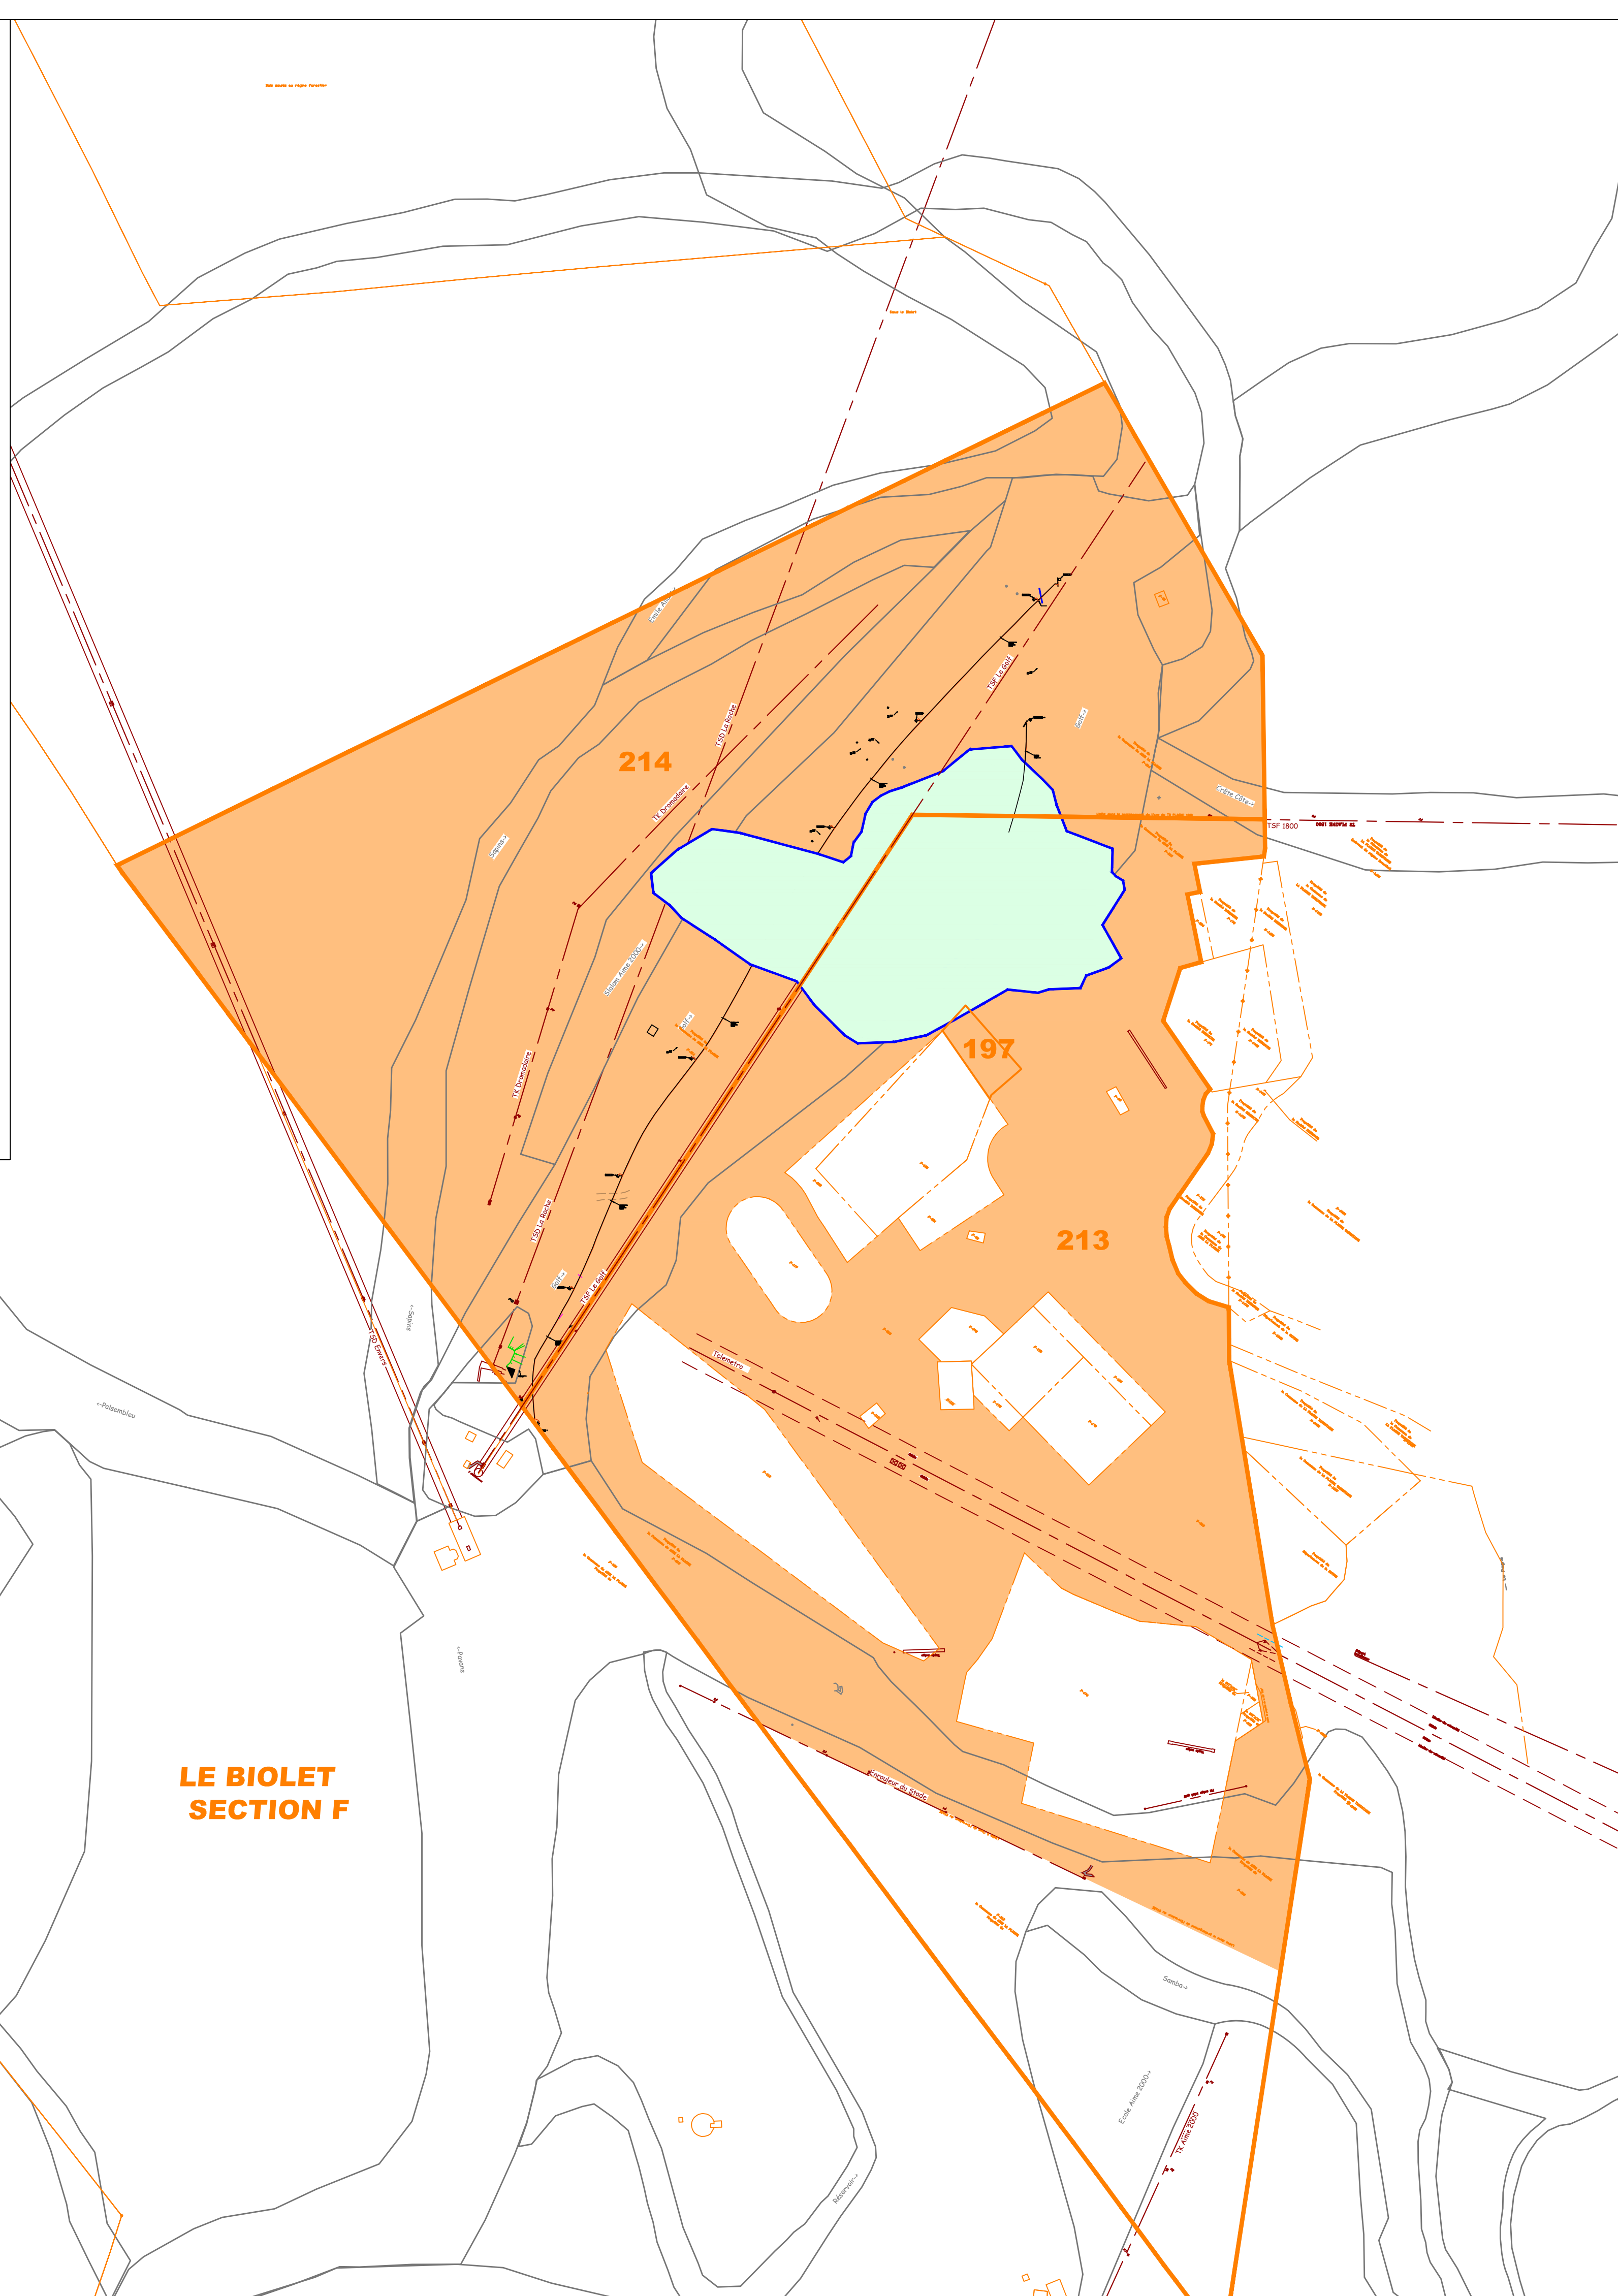

REPROFILAGE DE LA PISTE BLEUE GOLF

STATION : La Plagne

Commune : Aime La Plagne

PERMIS D'AMENAGER PISTE DE SKI ALPIN

- 1- Formulaire
- 2- Notice descriptive des travaux
- 3- Projet
- 4- Evaluation environnementale
- ➔ 5- Plan parcellaire
- 6- Autorisation des propriétaires

Réf.fichier : P:\2020\20-036 Lot A P&V Aime 2000\03-PRO\ZAC\Zones de remblais.dwg

ECHELLE : 1/2000

INDICE	DATE	ETAB.	VERIF.	OBSERVATIONS-MODIFICATIONS
0	03-11-2021	NP	MG	PREMIERE DIFFUSION

LEGENDE

-  Emprise projet
-  Limite parcelle
-  Pistes existantes
-  Remontée mécanique existante
-  Parcelle concernée par le permis des pistes

**LE BIOLET
 SECTION F**