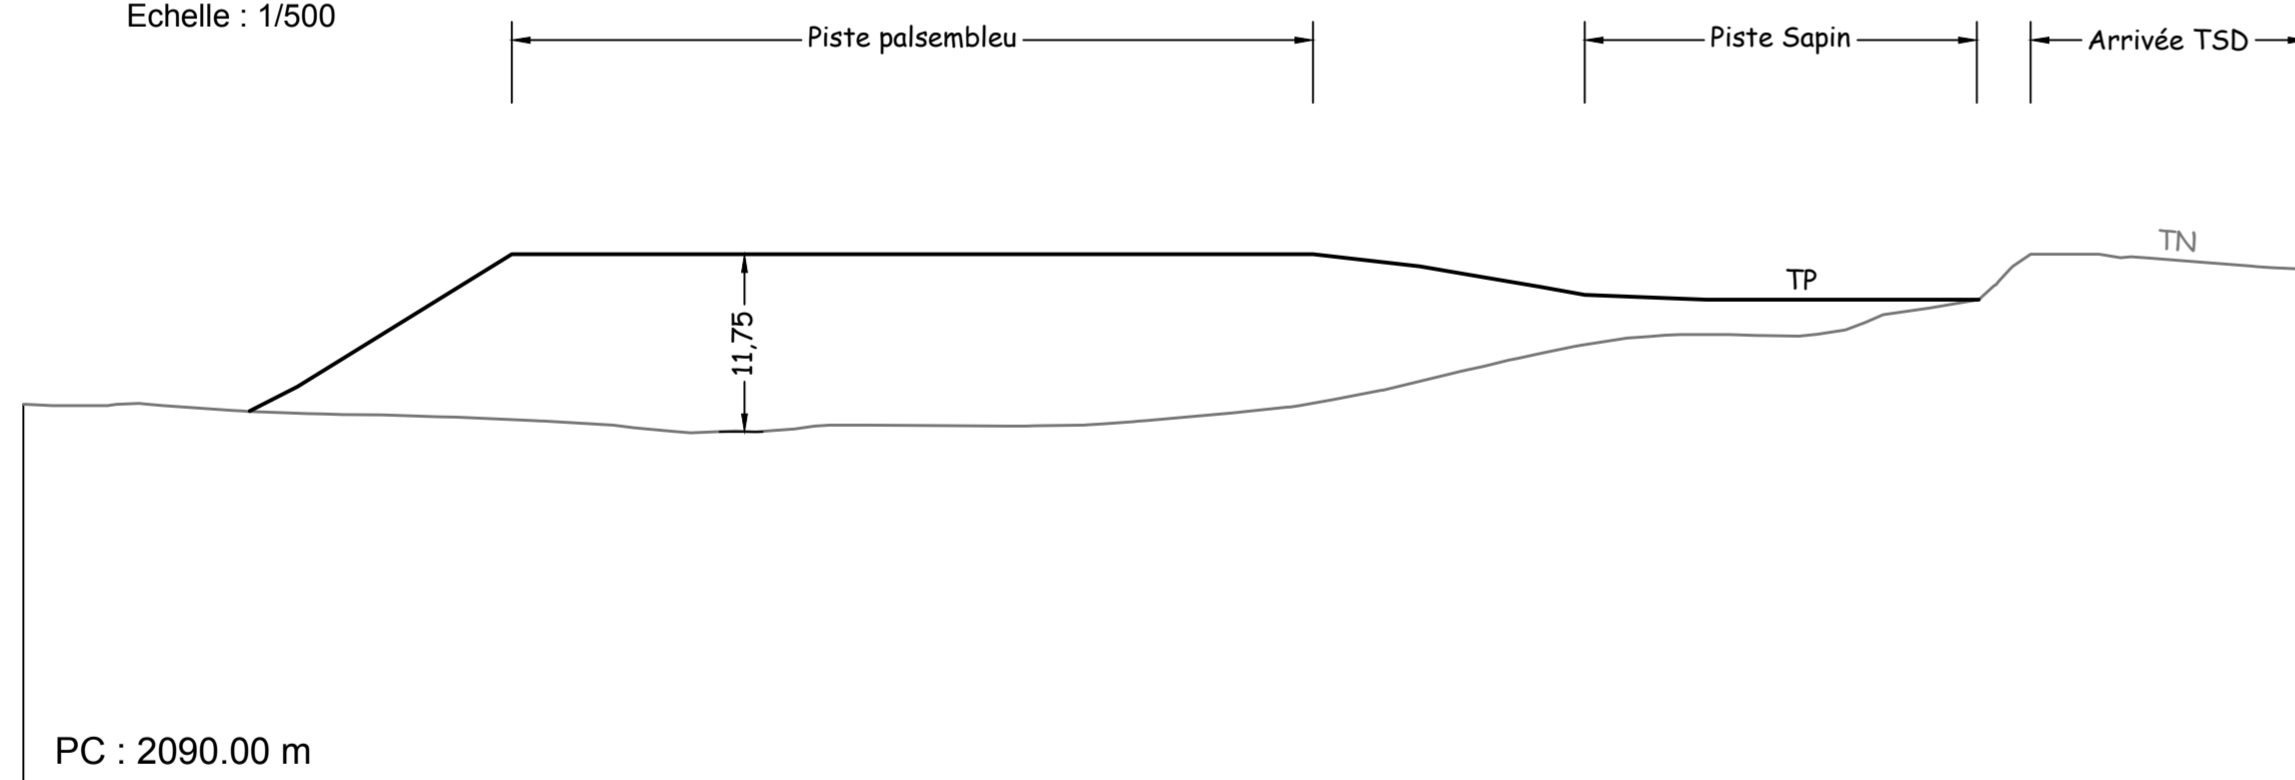

REPROFILAGE DE LA PISTE NOIRE PALSEMBLEU

STATION : La Plagne

Commune : Aime La Plagne

PROJET

- 1- Plan de Situation
- 2- Plan de l'état actuel
- 3- Plan général des travaux
- 4- Profils

Réf.fichier : P:\2020\20-036 Lot A P&V Aime 2000\03-PRO\ZAC\Zones de remblais.dwg

ECHELLE : 1/500

INDICE	DATE	ETAB.	VERIF.	OBSERVATIONS-MODIFICATIONS
0	03-11-2021	NP	MG	PREMIERE DIFFUSION
A	10-12-2021	NP	MG	Rajout de profils
B	24-02-2022	MV	MG	Précision du TN et TP sur profils suite à demande de compléments

Profil n°: 1
Echelle : 1/500

Profil n°: 2
Echelle : 1/500

Profil n°: A
Echelle : 1/500

Profil n°: B
Echelle : 1/500

Profil n°: C
Echelle : 1/500