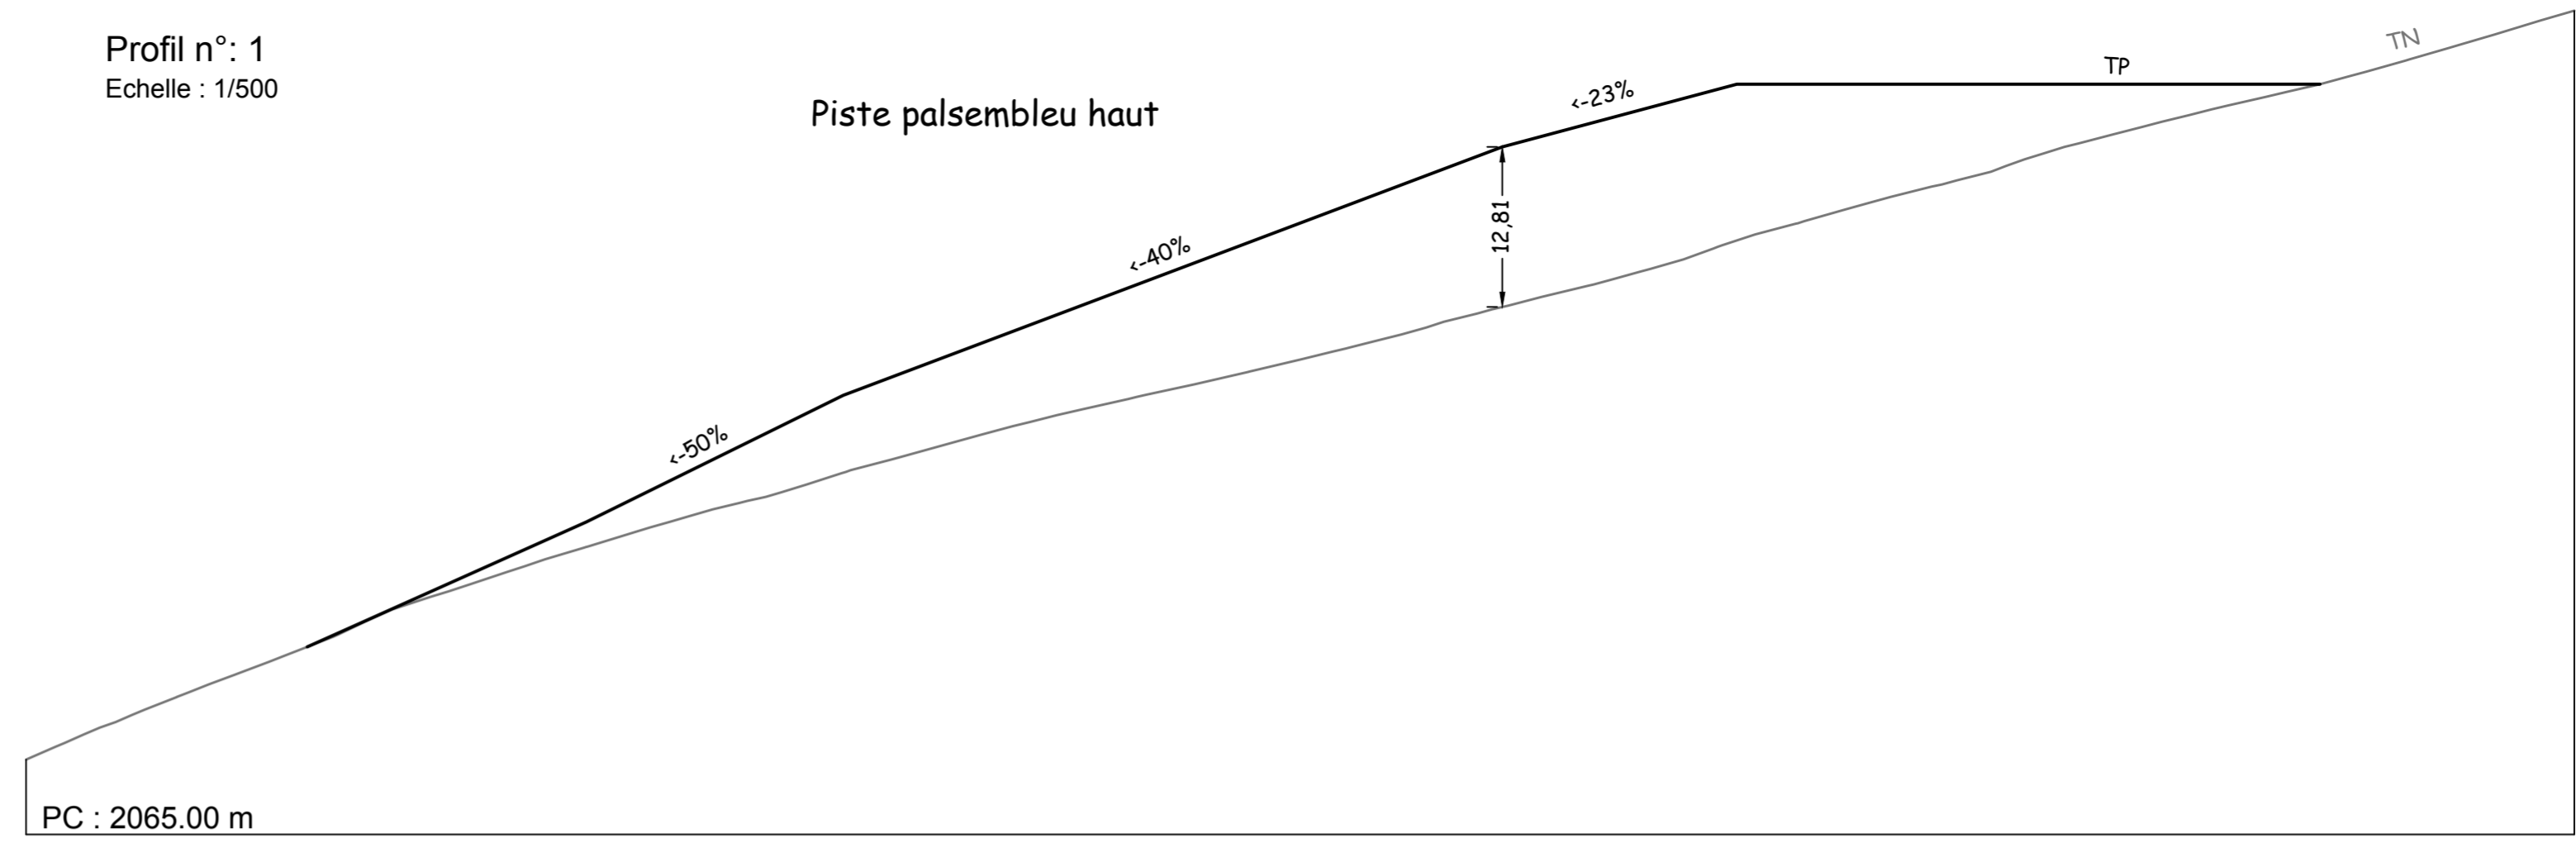

REPROFILAGE DE LA PISTE NOIRE PALSEMBLEU

STATION : La Plagne

Commune : Aime La Plagne

PROJET

- 1- Plan de Situation
- 2- Plan de l'état actuel
- 3- Plan général des travaux
- 4- Profils

Réf.fichier : P:\2020\20-036 Lot A P&V Aime 2000\03-PRO\ZAC\Zones de remblais.dwg

ECHELLE : 1/500

INDICE	DATE	ETAB.	VERIF.	OBSERVATIONS-MODIFICATIONS
0	03-11-2021	NP	MG	PREMIERE DIFFUSION
A	10-12-2021	NP	MG	Rajout de profils
B	24-02-2022	MV	MG	Précision du TN et TP sur profils suite à demande de compléments

Profil n°: 1
Echelle : 1/500

Profil n°: 2
Echelle : 1/500

Profil n°: A
Echelle : 1/500

Profil n°: B
Echelle : 1/500

Profil n°: C
Echelle : 1/500