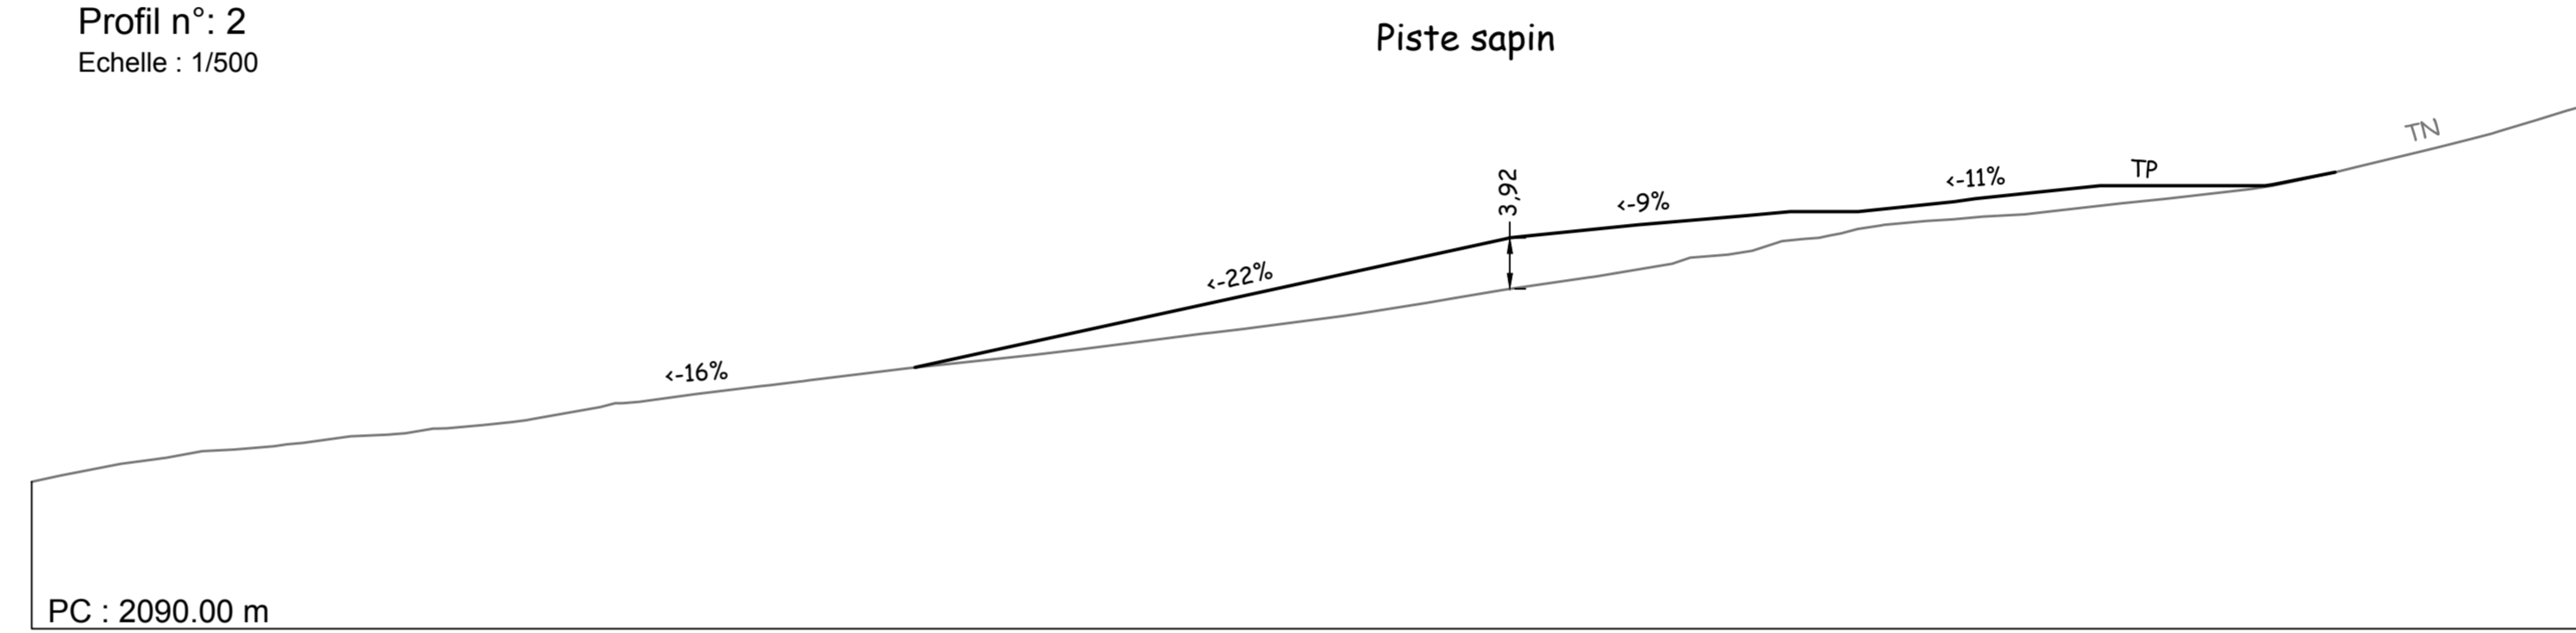

REPROFILAGE DE LA PISTE NOIRE PALSEMBLEU

STATION : La Plagne

Commune : Aime La Plagne

PROJET

- 1- Plan de Situation
- 2- Plan de l'état actuel
- 3- Plan général des travaux
- 4- Profils

Réf.fichier : P:\2020\20-036 Lot A P&V Aime 2000\03-PRO\ZAC\Zones de remblais.dwg

Profil n°: 1
Echelle : 1/500

Profil n°: 2
Echelle : 1/500

Profil n°: A
Echelle : 1/500

Profil n°: B
Echelle : 1/500

Profil n°: C
Echelle : 1/500